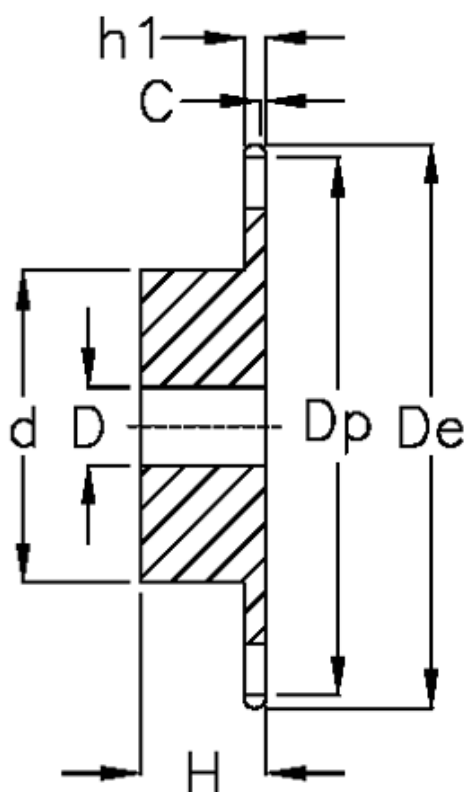

Varenummer: 616011010019
Beskrivelse: Navhjul 24 B-1 Z=19 simplex
forboret

Mål

Antal tænder	= 19
C	= 4
d	= *140
D	= $25 \pm 0,5$
De	= 246.5
Dp	= 231.49
For kædebetegnelse	= 24 B-1
For kæde størrelse	= 1 1/2" x 1"

H	= 55
h1	= 24.1